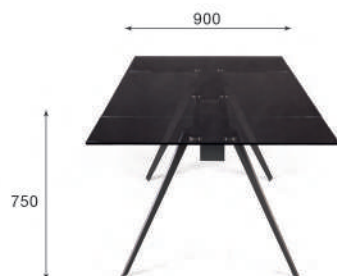

6-10 человек

арт. **2000000000589**

наим. Стол раскладной Grant (160+40+40) закаленное стекло темный

Габариты упаковки, см:    Вес, кг:  
167x95x17                    104,5  
87x81x15                     24