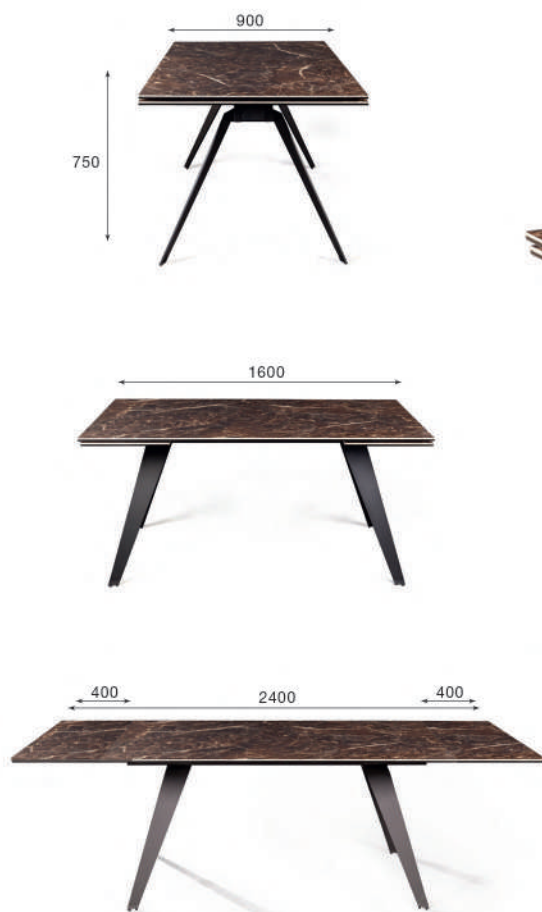

6-10 человек

арт. **200000000596**

наим. Стол раскладной Grant (160+40+40) мрамор испанская керамика светлый

Габариты упаковки, см: Вес, кг:  
167x95x17 104,5  
87x81x15 24,5

Количество в упаковке, шт: 1

Есть 3D модель  
 Примерьте  
к интерьеру

# GRANT 160

ИСПАНСКАЯ КЕРАМИКА ЧЕРНЫЙ

К этому столу  
идеально подходят

Стул Lucas, экокожа  
светло/темно  
коричневый,  
золотистый  
декор на ножках

Стул Albert,  
кожа серый

Стул Adam,  
кожа серый

6-10 человек