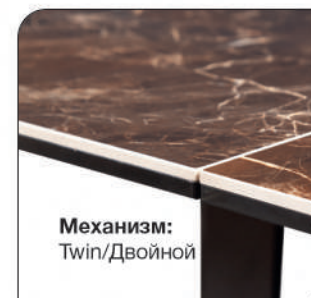

Есть 3D модель
 Примерьте
к интерьеру