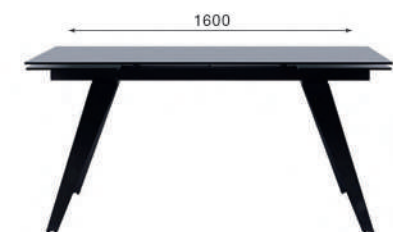

6-10 человек

арт. **2000000000589**

наим. Стол раскладной Grant (160+40+40) закаленное стекло темный

Габариты упаковки, см:    Вес, кг:  
167x95x17                    104,5  
87x81x15                     24