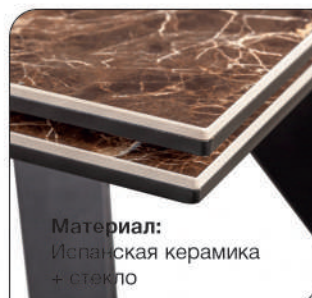

Есть 3D модель
 Примерьте
к интерьеру